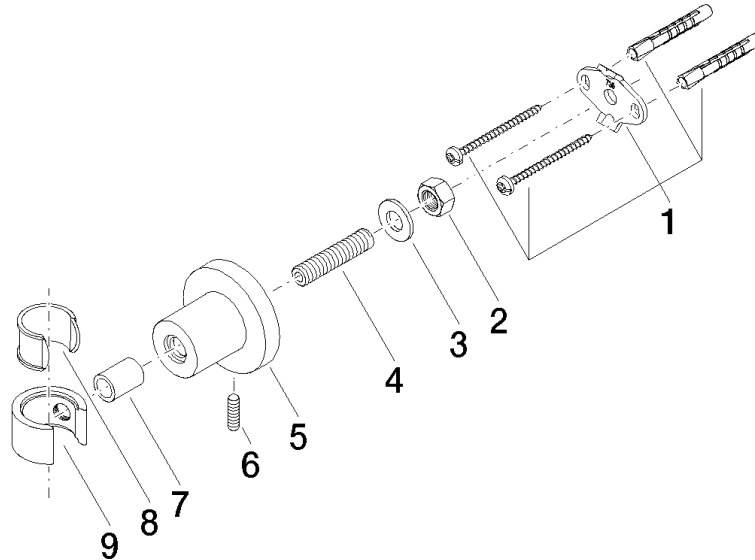

28 050 892

• rosette Ø 55 mm

| | | |
|---|--------------------------------|---------------|
|  | Brushed Champagne (22kt Gold) | 28 050 892-46 |
|  | Chrome | 28 050 892-00 |
|  | Brushed Platinum | 28 050 892-06 |
|  | Platinum | 28 050 892-08 |
|  | Dark Chrome | 28 050 892-19 |
|  | Brushed Durabronze (23kt Gold) | 28 050 892-28 |
|  | Matte Black | 28 050 892-33 |
|  | Brushed Bronze | 28 050 892-42 |
|  | Champagne (22kt Gold) | 28 050 892-47 |
|  | Brushed Chrome | 28 050 892-93 |
|  | Brushed Dark Platinum | 28 050 892-99 |

28 050 892

mm [inches]

28 050 892

Parts for other finishes can be found here: [Chrome](#)

Spare parts list

| No. | Item Number | Name | Quantity used | Delivery time |
|-----|--------------------|------------|---------------|---------------|
| 1 | 05 17 20 739 00 90 | fixing set | 1 | 2 |
| 2 | 09 23 10 026 90 | nut | 1 | 2 |
| 3 | 09 30 11 046 90 | disc | 1 | 2 |
| 4 | 08 18 50 586 90 | screw | 1 | 2 |
| 5 | 08 17 89 505-46 | holder | 1 | 30 |
| 6 | 04 31 11 113 00 90 | pin | 1 | 2 |
| 7 | 08 17 20 624-46 | holder | 1 | 30 |
| 8 | 90 18 40 035 00 90 | sleeve | 1 | 2 |
| 9 | 09 17 20 014-46 | holder | 1 | 30 |